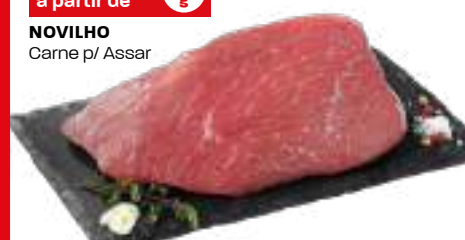

Preço válido a partir de **800 g**

NOVILHO
Costeletão

8,49€*
/kg

Preço válido a partir de **800 g**

NOVILHO
Carne p/ Estufar

8,99€*
/kg

Preço válido a partir de **800 g**

NOVILHO
Carne p/ Assar

12,48€*
/kg

Preço válido a partir de **800 g**

NOVILHO
Bife da Alcatra

11,99€*
/kg

Preço válido a partir de **800 g**

BOVINO
Picanha
Origem: Europa

6,49€*
/kg

PERU
Espetada